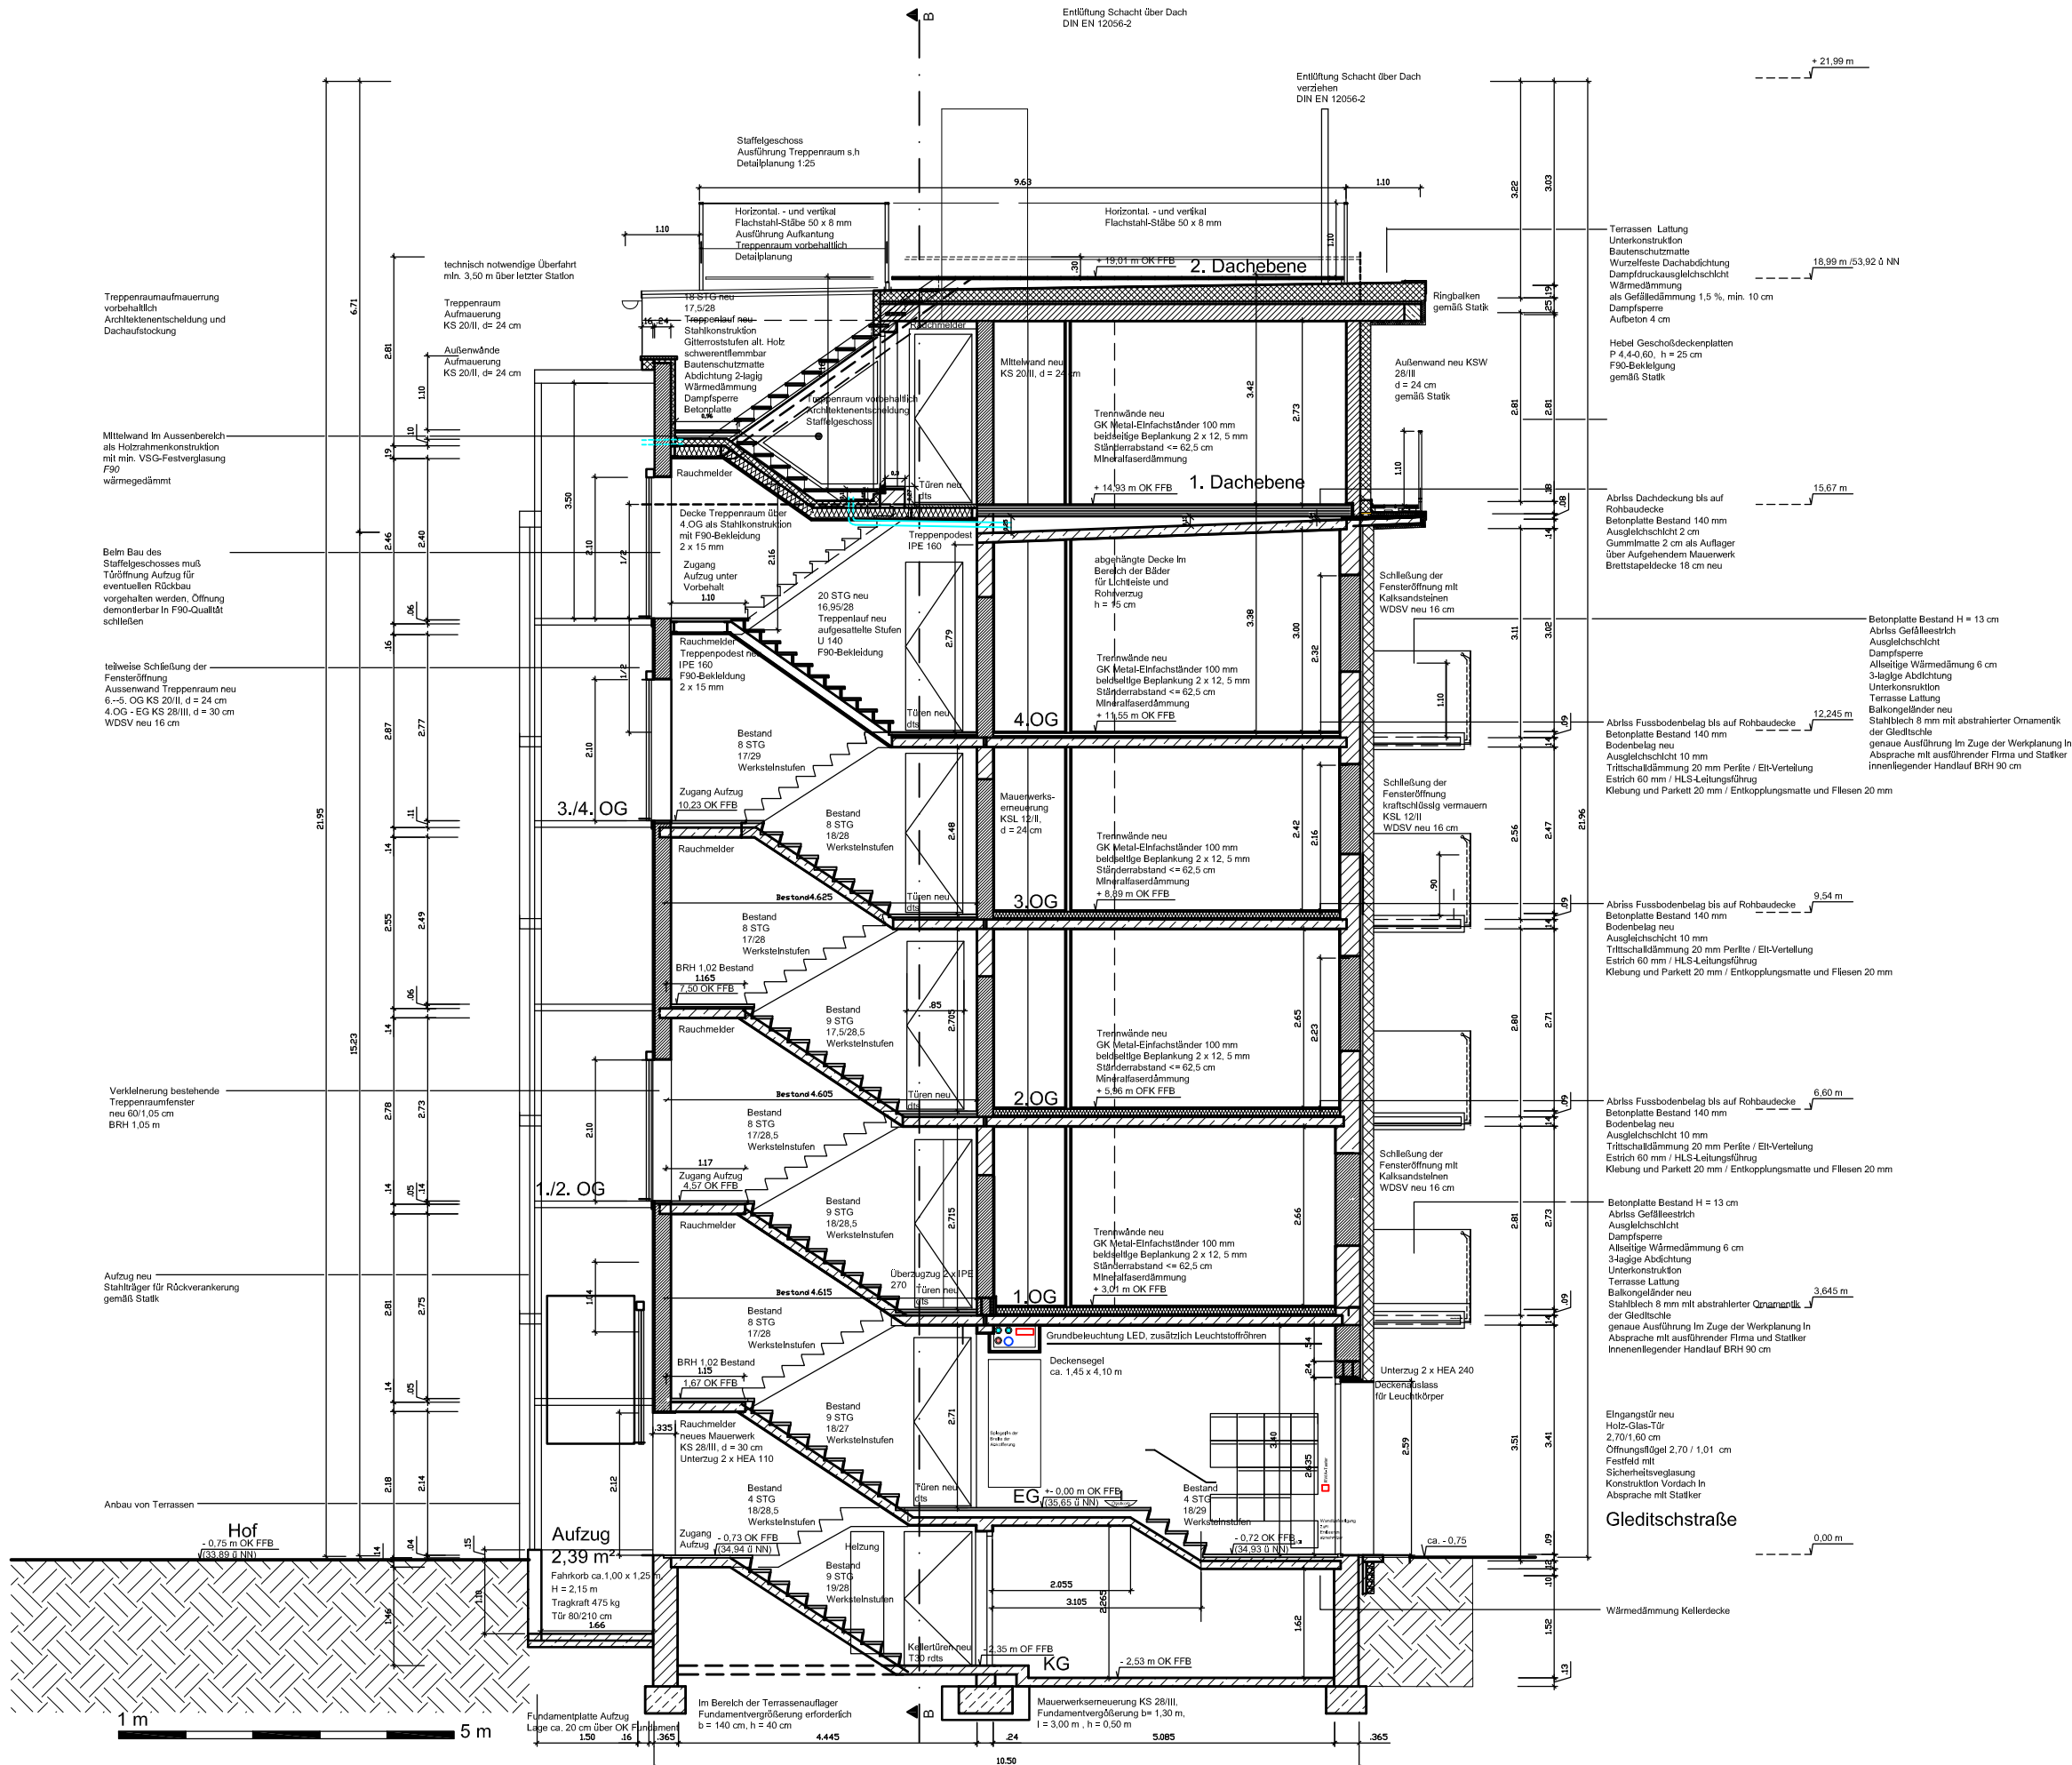

Ausführungsplanung
Gleditschstraße 32
10781 Berlin

Bauherr
GbR Gleditschstr. 32

Architekt
Dipl.- Ing. Holger Schweitzer
Gleditschstraße 32
10781 Berlin
Tel 030 - 782 66 15
Fax 030 - 784 55 45
e-mail h.schweitzer@t-online.de
www.holgerschweitzer.de

Schnitt A.-A.

Maßstab 1:100

Datum 26.03.2012

Index Inhalt Datum

d FFb-Aufbau 25.03.13

Alle Maße sind am Bau zu prüfen!